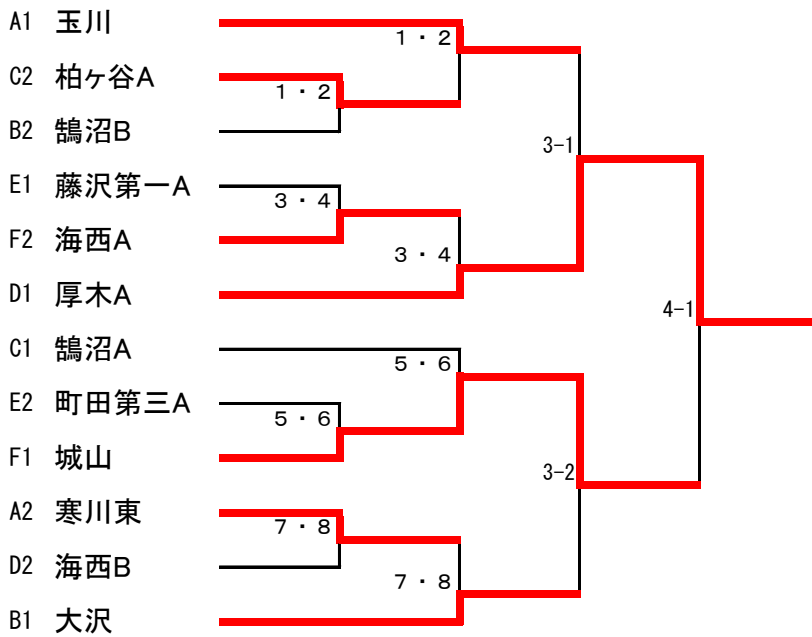

令和6年度 綾瀬市オープン卓球大会

令和7年2月11日(火)

綾瀬市民スポーツセンター

成績

		女子	男子
上位トーナメント	優勝	玉川中学校	厚木中学校A
	2位	綾瀬中学校	城山中学校
	3位	寒川東中学校	玉川中学校
	3位	鵜沼中学校	大沢中学校
下位トーナメント	1位	—	北の台中学校

令和6年度 綾瀬市オープン卓球大会

令和7年2月11日(火)

綾瀬市民スポーツセンター

女子団体 トーナメント

3位決定

5位決定

7位決定

9位決定

11位決定

男子団体 上位トーナメント

3位決定

男子団体 下位トーナメント

令和6年度 綾瀬市オープン卓球大会

令和7年2月11日(火)
綾瀬市民スポーツセンター

女子予選リーグ

Aリーグ

	玉川	海西	鵜沼B	藤沢第一B	得点	順位
玉川		3-0	3-0	3-0	6	1
海西	0-3		3-0	3-0	5	2
鵜沼B	0-3	0-3		3-2	4	3
藤沢第一B	0-3	0-3	2-3		3	4

Bリーグ

	綾瀬	厚木	鵜沼		得点	順位
綾瀬		3-1	3-2		4	1
厚木	1-3		0-3		2	3
鵜沼	2-3	3-0			3	2