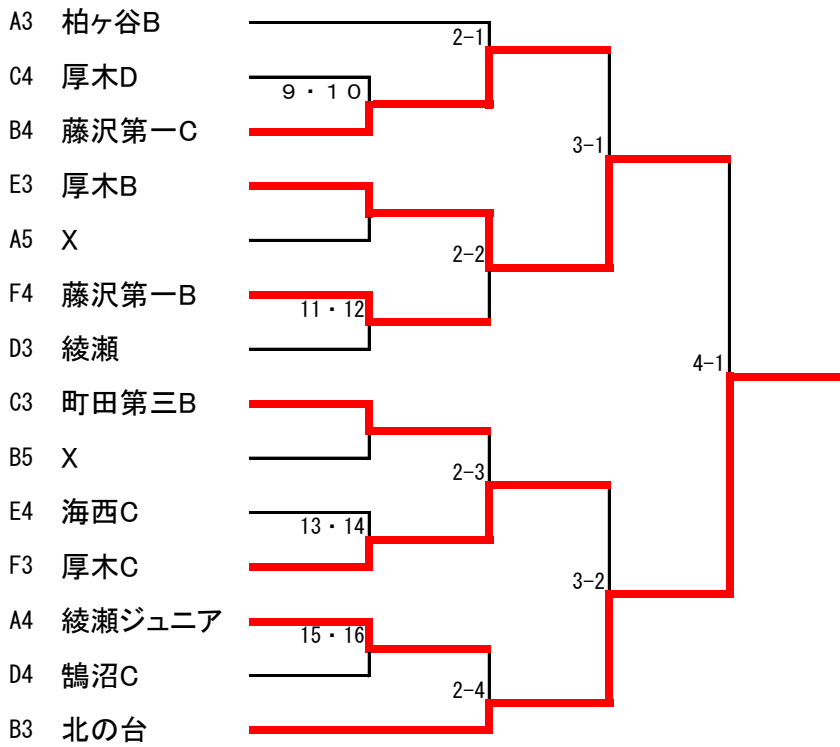

令和6年度 綾瀬市オープン卓球大会

令和7年2月11日(火)

綾瀬市民スポーツセンター

成績

		女子	男子
上位トーナメント	優勝	玉川中学校	厚木中学校A
	2位	綾瀬中学校	城山中学校
	3位	寒川東中学校	玉川中学校
	3位	鵜沼中学校	大沢中学校
下位トーナメント	1位	—	北の台中学校

令和6年度 綾瀬市オープン卓球大会

令和7年2月11日(火)

綾瀬市民スポーツセンター

女子団体 トーナメント

3位決定

5位決定

7位決定

9位決定

11位決定

男子団体 上位トーナメント

3位決定

男子団体 下位トーナメント

令和6年度 綾瀬市オープン卓球大会

令和7年2月11日(火)
綾瀬市民スポーツセンター

女子予選リーグ

Aリーグ

	玉川	海西	鵜沼B	藤沢第一B	得点	順位
玉川		3-0	3-0	3-0	6	1
海西	0-3		3-0	3-0	5	2
鵜沼B	0-3	0-3		3-2	4	3
藤沢第一B	0-3	0-3	2-3		3	4

Bリーグ

	綾瀬	厚木	鵜沼		得点	順位
綾瀬		3-1	3-2		4	1
厚木	1-3		0-3		2	3
鵜沼	2-3	3-0			3	2