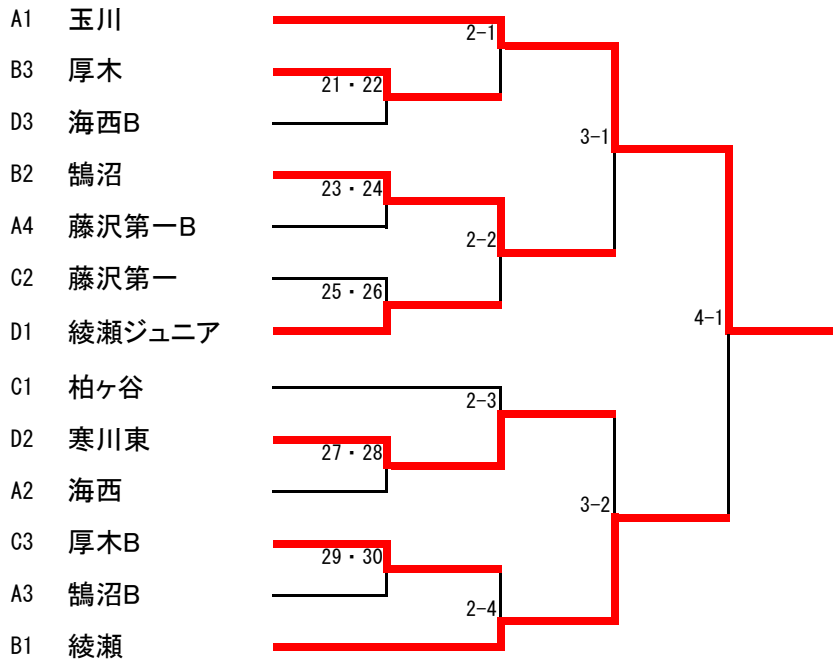

令和6年度 綾瀬市オープン卓球大会

令和7年2月11日(火)

綾瀬市民スポーツセンター

成績

		女子	男子
上位トーナメント	優勝	玉川中学校	厚木中学校A
	2位	綾瀬中学校	城山中学校
	3位	寒川東中学校	玉川中学校
	3位	鵜沼中学校	大沢中学校
下位トーナメント	1位	—	北の台中学校

令和6年度 綾瀬市オープン卓球大会

令和7年2月11日(火)

綾瀬市民スポーツセンター

女子団体 トーナメント

3位決定

5位決定

7位決定

9位決定

11位決定

男子団体 上位トーナメント

3位決定

男子団体 下位トーナメント

令和6年度 綾瀬市オープン卓球大会

令和7年2月11日(火)
綾瀬市民スポーツセンター

女子予選リーグ

Aリーグ

	玉川	海西	鵜沼B	藤沢第一B	得点	順位
玉川		3-0	3-0	3-0	6	1
海西	0-3		3-0	3-0	5	2
鵜沼B	0-3	0-3		3-2	4	3
藤沢第一B	0-3	0-3	2-3		3	4

Bリーグ

	綾瀬	厚木	鵜沼		得点	順位
綾瀬		3-1	3-2		4	1
厚木	1-3		0-3		2	3
鵜沼	2-3	3-0			3	2